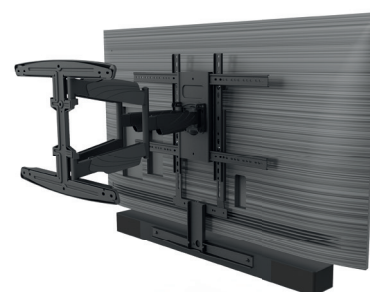

GESCHIKT VOOR YAMAHA SOUNDBARS

MusicCast Bar 40; MusicCast Bar 400; SR-B20A; SR-C20A; YAS-109;
YAS-207; YAS-209.

PRODUCT OMSCHRIJVING

Dit frame is speciaal ontworpen voor diverse Yamaha Soundbars die in combinatie met een televisie aan de muur hangen. Het frame wordt gemonteerd aan de muurbeugel en biedt hierdoor een geheel met de televisie en is in zijn totaliteit draaibaar. Het frame is ook te gebruiken met een TV vloerstandaard. De ideale oplossing als je op zoek bent naar een op maat gemaakt product om jouw Yamaha soundbar onder de televisie te hangen.

- Altijd het beste geluid uit jouw Yamaha soundbar;
- Hoogwaardig staal met duurzame poedercoating;
- Speciaal ontworpen voor breed assortiment Yamaha soundbars;
- Televisie en soundbar vormen één geheel en zijn tegelijkertijd draaibaar;
- Direct te installeren, montagematerialen worden meegeleverd.

GESCHIKT
100-400

EENVOUDIGE
INSTALLATIE

EXTRA
STERK

GARANTIE
5 JAAR

PRODUCT INFORMATIE

SKU:

CFYHM01B

EAN: