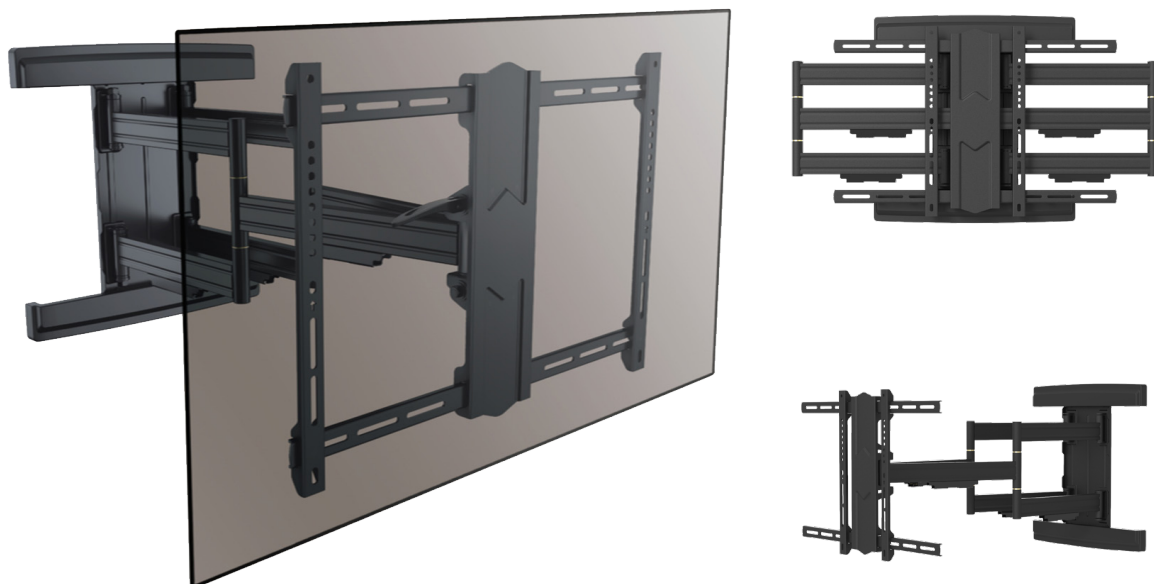

GESCHIKT VOOR 37 TOT 80 INCH TELEVISIES
T/M 70 KG

PRODUCT OMSCHRIJVING

Ook voor de allergrootse TV's heeft Cavus een oplossing. Deze 'heavy duty' TV muurbeugel is dan ook perfect voor het allertzwaarste werk. Daarnaast heeft deze muurbeugel extra lange armen zodat de TV ver naar voren getrokken kan worden en je deze gemakkelijk in een andere kijkhoek kan draaien. Kabels kunnen worden weggewerkt in de armen en worden afgedekt met decoratieve covers zodat het geheel er netjes en opgeruimd uitziet.

- Dubbele arm voor extra draagkracht;
- Snoeren kunnen netjes weggewerkt worden d.m.v. kabelmanagement;
- Speciaal ontworpen voor grotere en zwaardere televisies tot 80 inch en max. 70 kg;
- 180° draaibaar (afhankelijk van formaat televisie) +5°/ -8° kantelbaar;
- Direct te installeren, montagematerialen worden meegeleverd.

DRAAG
KRACHT

GESCHIKT
100-600

TELEVISIE
MAAT

EENVOUDIGE
INSTALLATIE

KABEL
MANAGEMENT

MUURAFSTAND
70 - 810MM

GARANTIE
5 JAAR

PRODUCT INFORMATIE